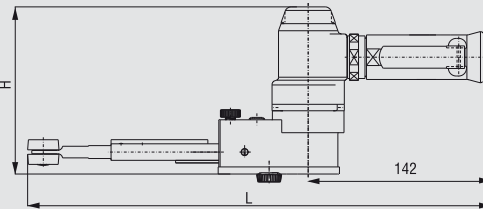

GB 050-025 BX

GB 030-013 BX

GB 030-013 CX

Tekniset tiedot:

Osa		GB 030-013 BX	GB 030-013 CX	GB 050-025 BX
Maksimikierrosuku	min ⁻¹	30 000	30 000	16 000
Maksimiteho	kW	0,30	0,30	0,50
Ilmankulutus tyhjäkäynnillä	m ³ /min ⁻¹	0,45	0,45	0,28
Ilmankulutus kuormitettuna	m ³ /min ⁻¹	0,45	0,45	0,55
Painelmaletkun sisähalkaisija	mm	6	6	10
Hiomanauhan nopeus	m.s ⁻¹	28	28	23
Äänitaso	dB	80	80	80
Hiomanauhan mitat	mm	13 x 305	13 x 305	19 x 480
Paino	kg	0,88	1,16	1,42
Mitat, L x H	mm	324 x 86	324 x 86	359 x 130