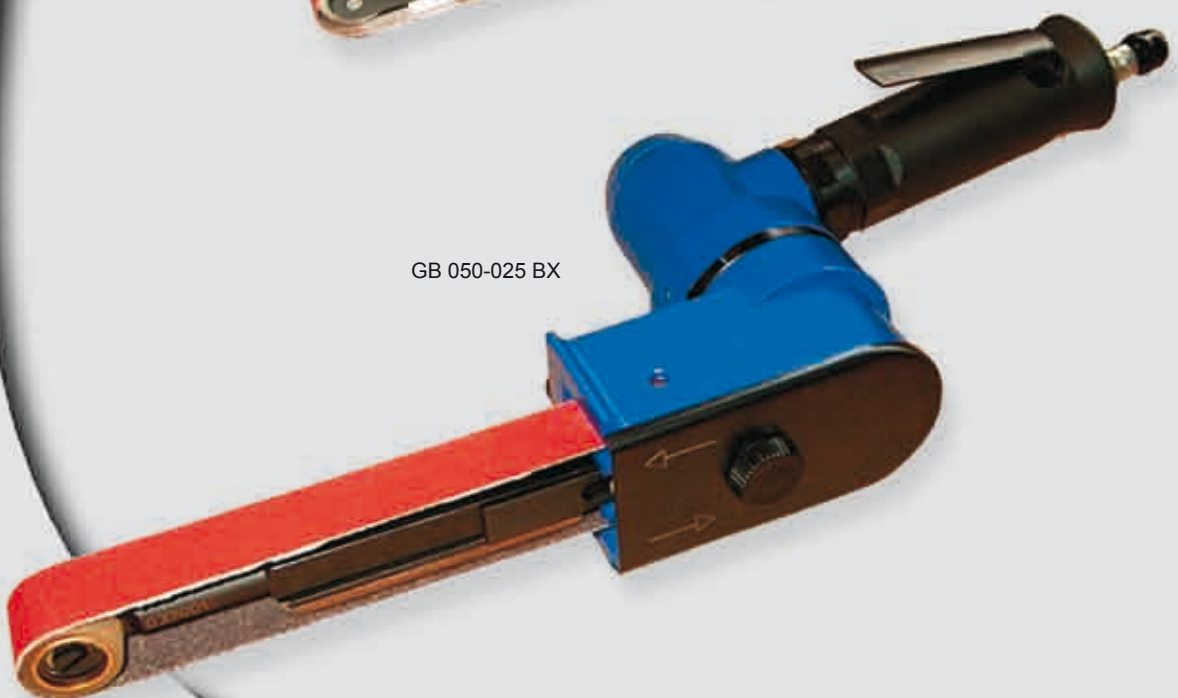

DEPRAG

NAUHAHIOMAKONEET GB 030, GB 050

Tehot: 0,3 Kw, 0,5 kW

GB 030-013 CX

GB 030-013 BX

GB 050-025 BX

Mittakuvat:

GB 050-025 B X

GB 050-025 BX

GB 030-013 BX

GB 030-013 CX

Tekniset tiedot:

Osa		GB 030-013 BX	GB 030-013 CX	GB 050-025 BX
Maksimikierrosuku	min ⁻¹	30 000	30 000	16 000
Maksimiteho	kW	0,30	0,30	0,50
Ilmankulutus tyhjäkäynnillä	m ³ /min ⁻¹	0,45	0,45	0,28
Ilmankulutus kuormitettuna	m ³ /min ⁻¹	0,45	0,45	0,55
Painelmaletkun sisähalkaisija	mm	6	6	10
Hiomanauhan nopeus	m.s ⁻¹	28	28	23
Äänitaso	dB	80	80	80
Hiomanauhan mitat	mm	13 x 305	13 x 305	19 x 480
Paino	kg	0,88	1,16	1,42
Mitat, L x H	mm	324 x 86	324 x 86	359 x 130

Tehoarvot on ilmoitettu 6,3 barin paineella.

Vakiovarusteet, malli GB 030:

Osa	Osanumero
Avain 14 mm	800410
Kuusiokoloavain 3 mm	800446
Avain 6/9	830649
Kiristysistukka Ø 6 mm	830648
Hiomanauha P60, 13 x 305 mm, (5 kpl)	830686
Hiomanauha P80, 13 x 305 mm, (5 kpl)	830687
Hiomanauha P120, 13 x 305 mm, (5 kpl)	830688
Hiomavarsi	6011528