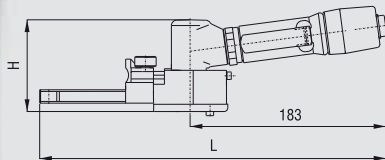

GB 050-025 BX

GB 030-013 BX

GB 030-013 CX

Tekniset tiedot:

Osa		GB 030-013 BX	GB 030-013 CX	GB 050-025 BX
Maksimikierrosuku	min ⁻¹	30 000	30 000	16 000
Maksimiteho	kW	0,30	0,30	0,50
Ilmankulutus tyhjäkäynnillä	m ³ /min ⁻¹	0,45	0,45	0,28
Ilmankulutus kuormitettuna	m ³ /min ⁻¹	0,45	0,45	0,55
Painelmaletkun sisähalkaisija	mm	6	6	10
Hiomanauhan nopeus	m.s ⁻¹	28	28	23
Äänitaso	dB	80	80	80
Hiomanauhan mitat	mm	13 x 305	13 x 305	19 x 480
Paino	kg	0,88	1,16	1,42
Mitat, L x H	mm	324 x 86	324 x 86	359 x 130