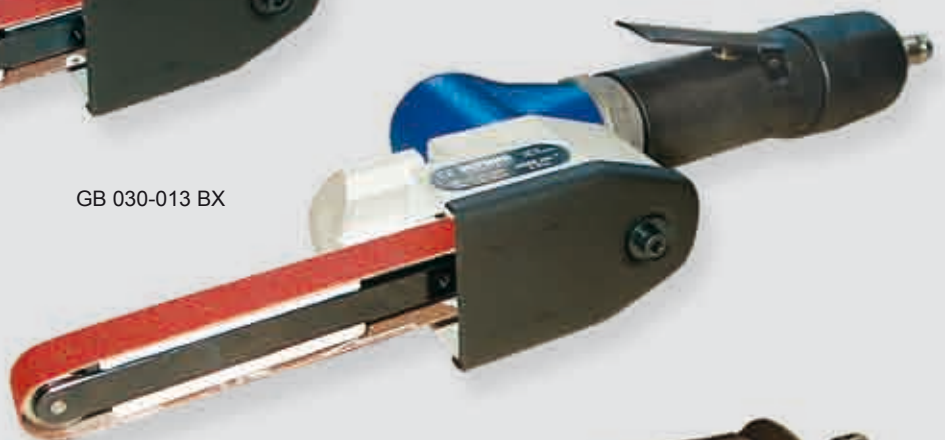

DEPRAG

NAUHAHIOMAKONEET GB 030, GB 050

Tehot: 0,3 Kw, 0,5 kW

GB 030-013 CX

GB 030-013 BX

GB 050-025 BX

Mittakuvat:

GB 050-025 B X

GB 050-025 BX

GB 030-013 BX

GB 030-013 CX

Tekniset tiedot:

Osa		GB 030-013 BX	GB 030-013 CX	GB 050-025 BX
Maksimikierrosuku	min ⁻¹	30 000	30 000	16 000
Maksimiteho	kW	0,30	0,30	0,50
Ilmankulutus tyhjäkäynnillä	m ³ /min ⁻¹	0,45	0,45	0,28
Ilmankulutus kuormitettuna	m ³ /min ⁻¹	0,45	0,45	0,55
Painelmaletkun sisähalkaisija	mm	6	6	10
Hiomanauhan nopeus	m.s ⁻¹	28	28	23
Äänitaso	dB	80	80	80
Hiomanauhan mitat	mm	13 x 305	13 x 305	19 x 480
Paino	kg	0,88	1,16	1,42
Mitat, L x H	mm	324 x 86	324 x 86	359 x 130

Tehoarvot on ilmoitettu 6,3 barin paineella.

Vakiovarusteet, malli GB 030:

Osa	Osanumero
Avain 14 mm	800410
Kuusiokoloavain 3 mm	800446
Avain 6/9	830649
Kiristysistukka Ø 6 mm	830648
Hiomanauha P60, 13 x 305 mm, (5 kpl)	830686
Hiomanauha P80, 13 x 305 mm, (5 kpl)	830687
Hiomanauha P120, 13 x 305 mm, (5 kpl)	830688
Hiomavarsi	6011528