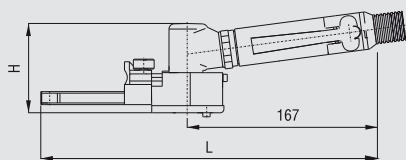

GB 050-025 BX

GB 030-013 BX

GB 030-013 CX

Tekniset tiedot:

Osa		GB 030-013 BX	GB 030-013 CX	GB 050-025 BX
Maksimikierrosuku	min ⁻¹	30 000	30 000	16 000
Maksimiteho	kW	0,30	0,30	0,50
Ilmankulutus tyhjäkäynnillä	m ³ /min ⁻¹	0,45	0,45	0,28
Ilmankulutus kuormitettuna	m ³ /min ⁻¹	0,45	0,45	0,55
Painelmaletkun sisähalkaisija	mm	6	6	10
Hiomanauhan nopeus	m.s ⁻¹	28	28	23
Äänitaso	dB	80	80	80
Hiomanauhan mitat	mm	13 x 305	13 x 305	19 x 480
Paino	kg	0,88	1,16	1,42
Mitat, L x H	mm	324 x 86	324 x 86	359 x 130